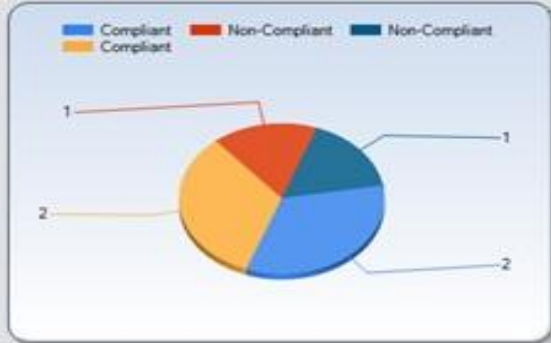

Date Range: Last 30 Days
Baseline: All

Desired Configuration Management