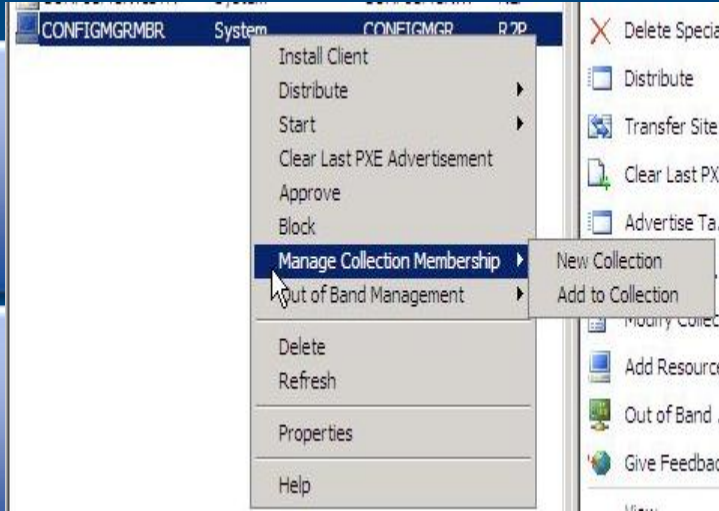

Demo

Asset Intelligence

System Center Configuration Manager 2007 R3

Melhoras em coleções no R3

- O principal foco no R3 é a descoberta e avaliação de novos sistemas
- Foi acrescentado um recurso “Fast evaluation” que acelera a atualização das coleções
- Atualizações full continuam sendo processadas da mesma forma
- Uma nova coleção precisa de uma atualização full para clientes já existentes

Descoberta de novos clientes

Demo

Melhorias nas coleções

Melhorias na capacidade

- Suporta 300,000 clientes utilizando as configurações padrão do Configuration Manager 2007

NOTA: Nos outros papeis e funcionalidades os limites se mantem nos mesmos numeros

Melhorias no Console

suporte a adicionar clientes a uma coleção
clique de mouse sobre o agente

suporte a adiciona cliente em coleções
clique de

suporte a re
coleção com

suporte ao a
le mouse dir

OS Deployment - Prestaged Media