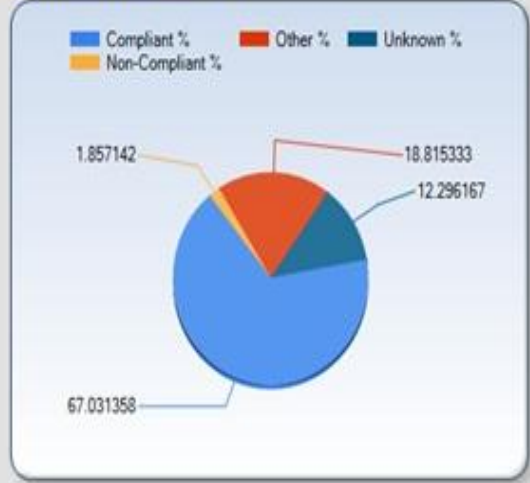

Software Update Management

Last Updated At:12:10PM, Friday