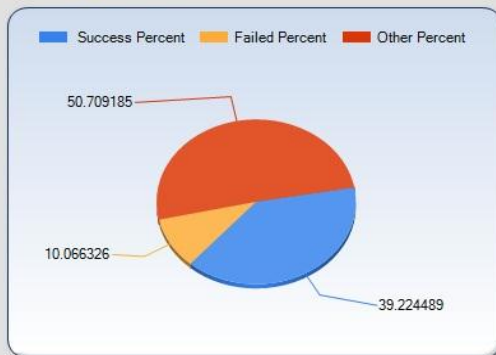

Version: All
 Site Code: DOG

Client Status

Site Code: All

Client Operating System (Top 10 only)

Last Updated At:12:10PM, Friday

Last Updated At:12:10PM, Friday

drill through

Advertisement

All

Collection

All

Site Code

All

[test](#)

33.333

Software Deployment Status

[syz](#)
click me

asdfadsf

Status	Total %
Success Percent	39.224489
Failed Percent	10.066326
Other Percent	50.709185

Last Updated At:12:11PM, Friday

Demo

SCCM Dashboard

Futuro

- Para baixar a versão TAP tanto do R3 quanto do v.Next, guia de instalação e roteiro para labs acesse connect.microsoft.com
- Já está disponível a nova versão Beta do System Center v.Next
 - Esta nova versão engloba diversas das versões atuais da família SC (OpsMgr, ConfigMGR, ServMgr e VMM)
 - Disponível para download no connect.microsoft.com